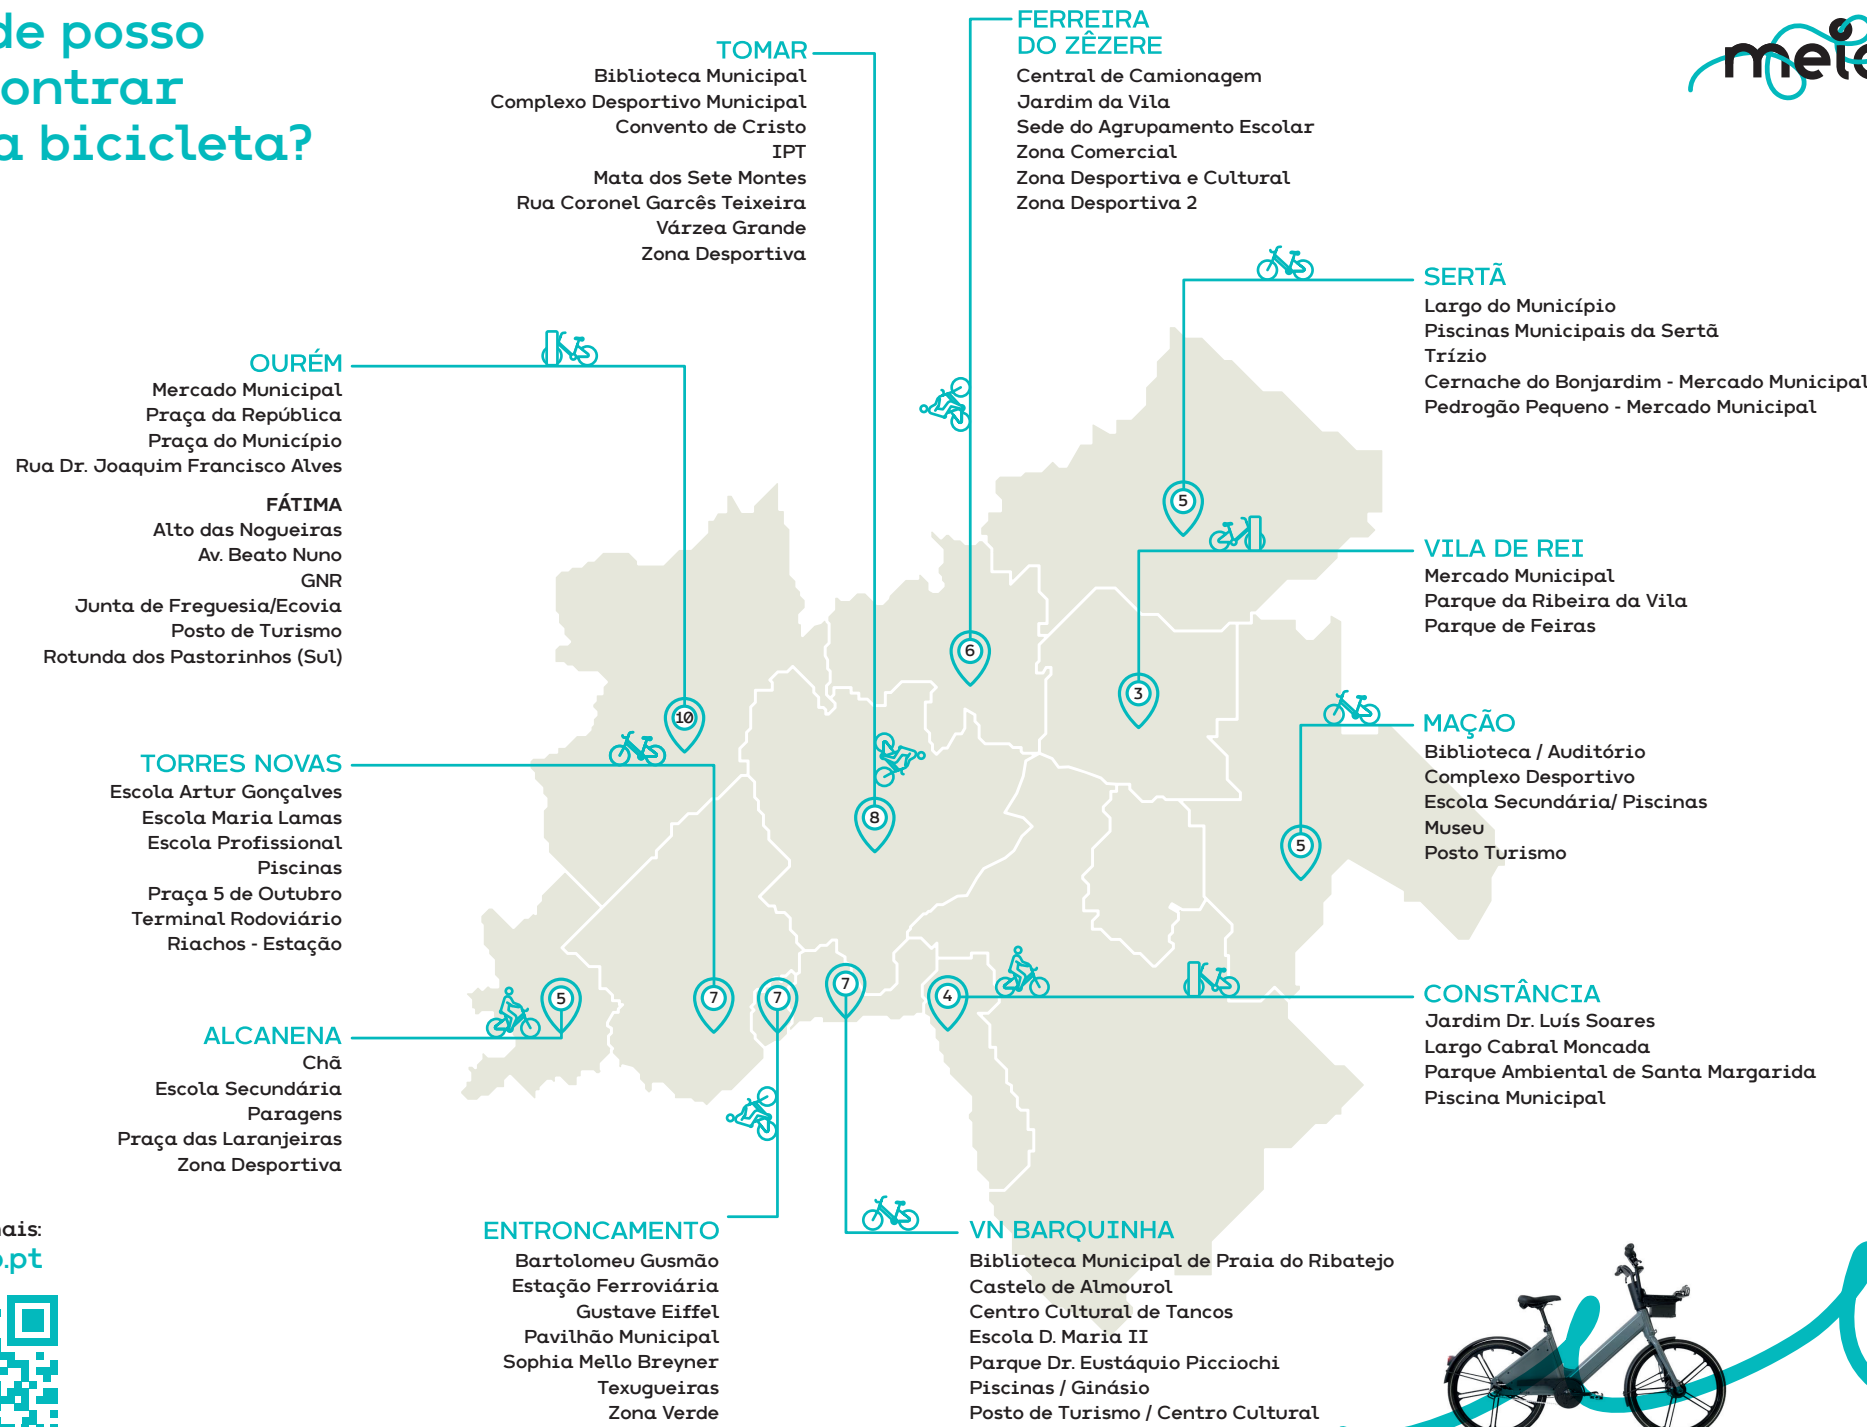

### Como andar?

1

Procura uma estação  
perto de ti

2

Ao chegares à estação podes  
desbloquear com a APP  
meioB uma das bicicletas  
que esteja disponível

3

Segue viagem.  
Podes deixar a bicicleta  
numa outra estação  
próxima ao teu destino

# meio b

PARA ANDAR  
NO MÉDIO TEJO

### A tua opção A!

Deixa o carro em casa.  
Vive uma nova experiência  
de mobilidade com o meioB.

Saiba mais:  
[meiob.pt](http://meiob.pt)

DESCARREGA A APLICAÇÃO PARA ANDAR

# Onde posso encontrar uma bicicleta?

Saiba mais:  
[meiob.pt](http://meiob.pt)